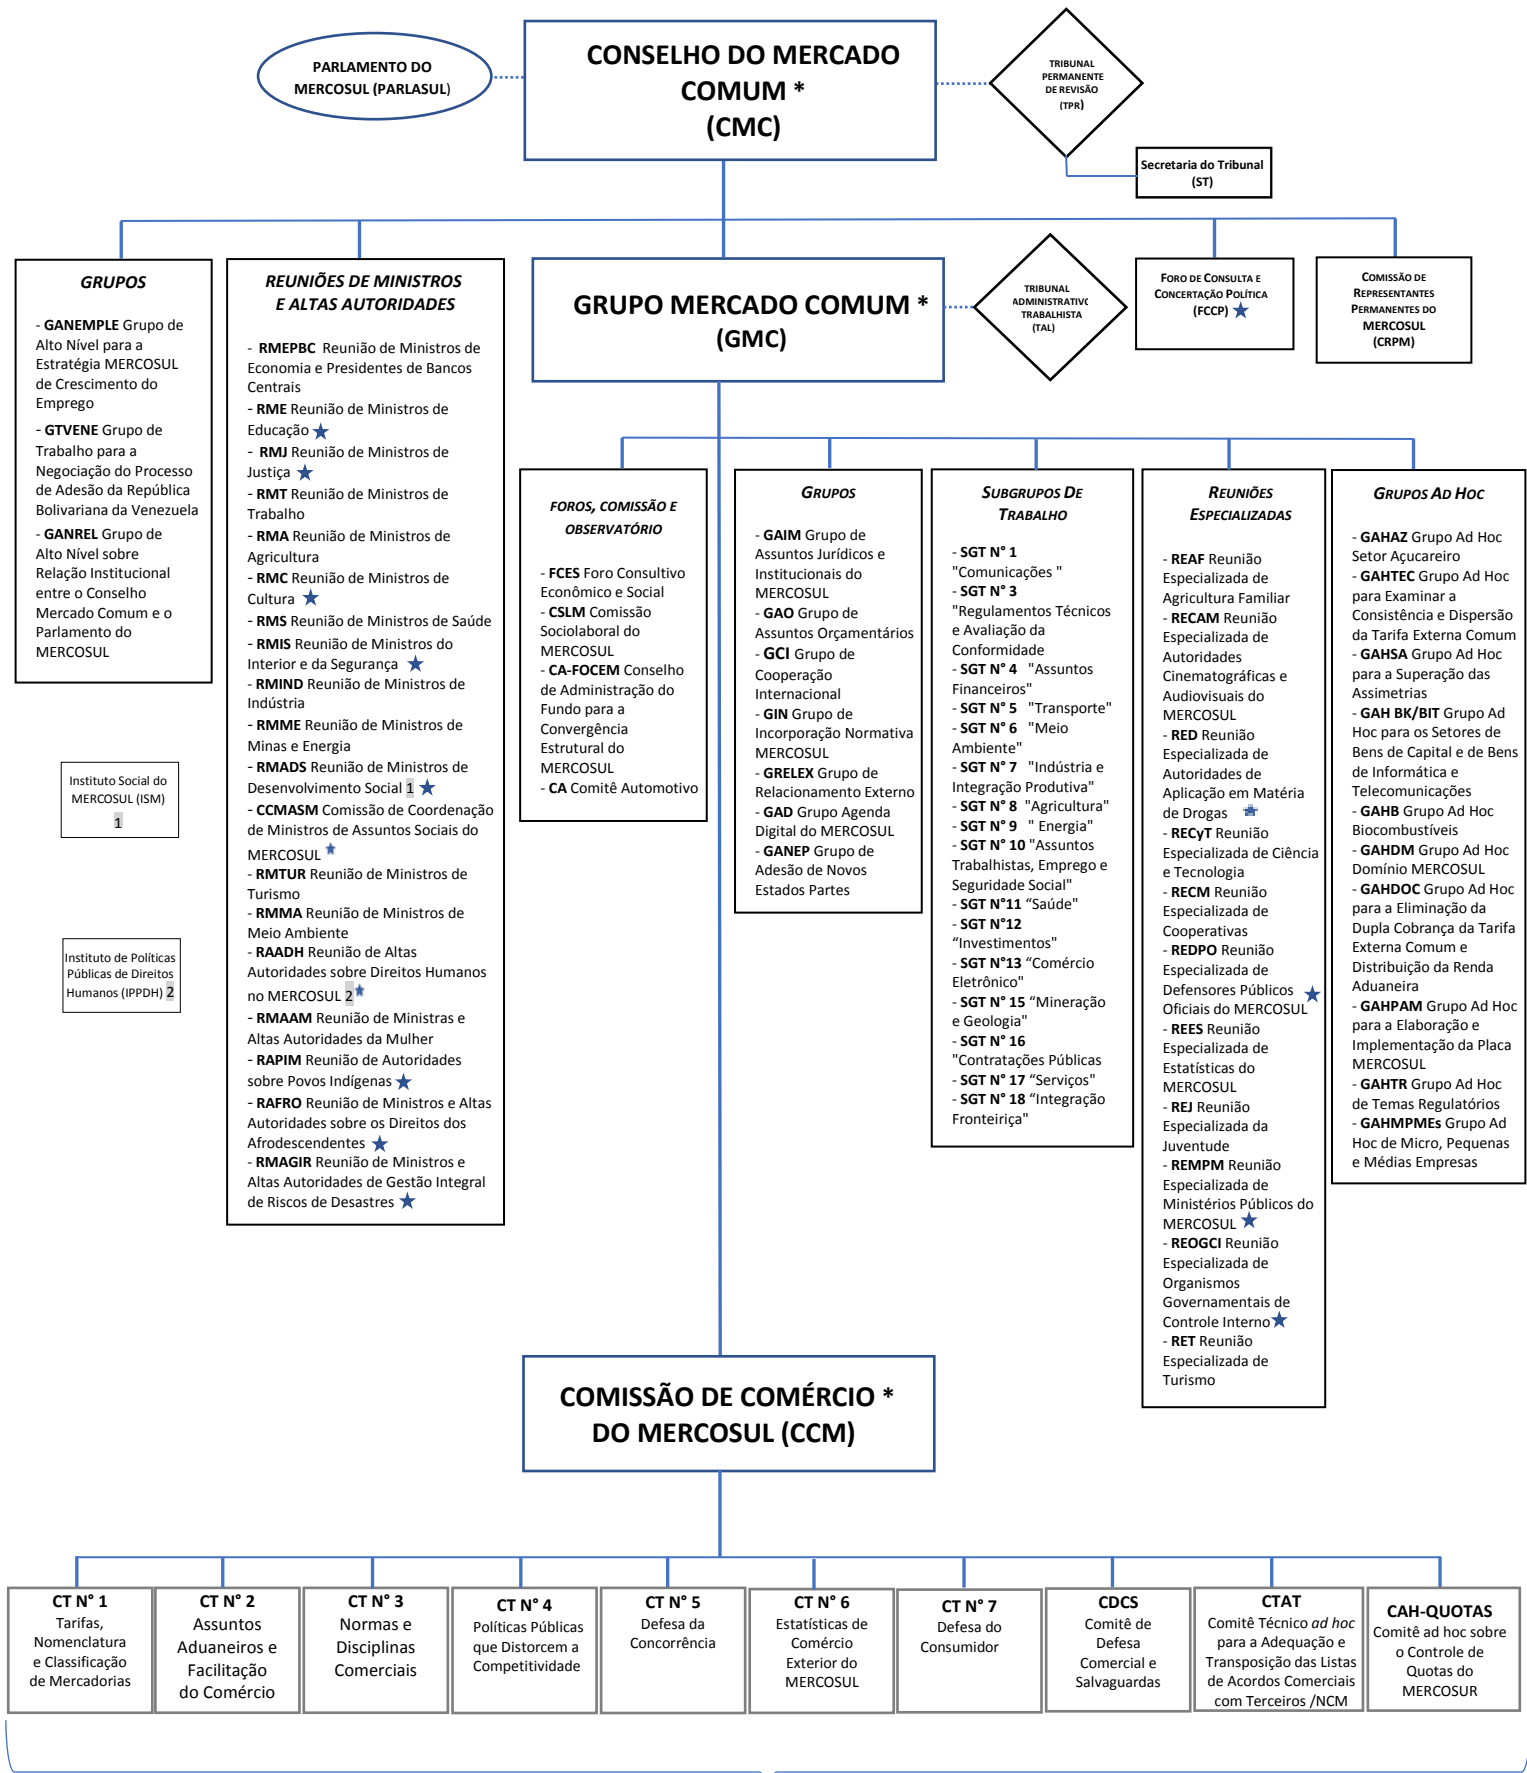

ORGANOGRAMA MERCOSUL

REFERÊNCIAS:

- ◻ Órgão Decisório
- ◻ Órgão de Representação Parlamentar
- ◻ Órgão de Representação Jurídica
- Dependência direta
- ⋯ Relação/Coordenação
- Instituto
- Órgão de Apoio
- ★ Coordenado pelo FCCP

SECRETARIA DO MERCOSUL (SM)